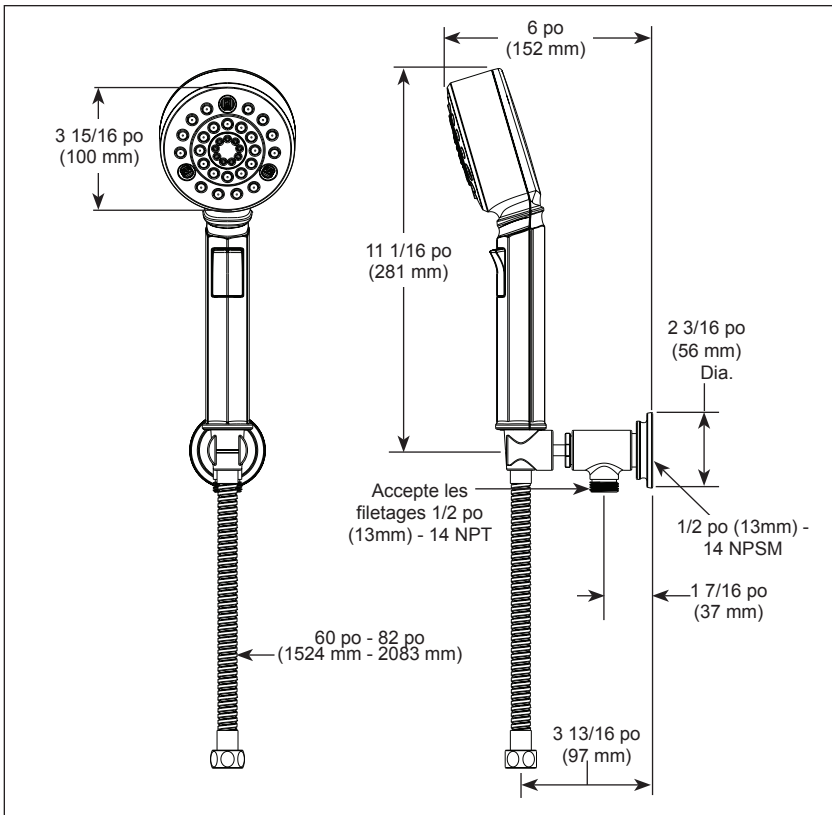

▲ Désigne le suffixe approprié de la finition

Brizo Kitchen & Bath Company se réserve le droit (1) d'effectuer des changements dans les spécifications et les matériaux, et (2) de modifier ou d'abandonner certains modèles, dans les deux cas sans préavis ni obligation. Les dimensions sont à titre indicatif seulement. Consultez le Livre des prix courants de la gamme complète ou fr.brizofaucet.ca pour la disponibilité des produits et des options.

BSP-B-88876 Rév. D

Brizo Kitchen & Bath Faucet Company

55 E. 111th Street, Carmel, IN 46280
350 South Edgeware Road, St. Thomas, ON N5P 4L1
© 2026 Brizo Kitchen & Bath Faucet Company